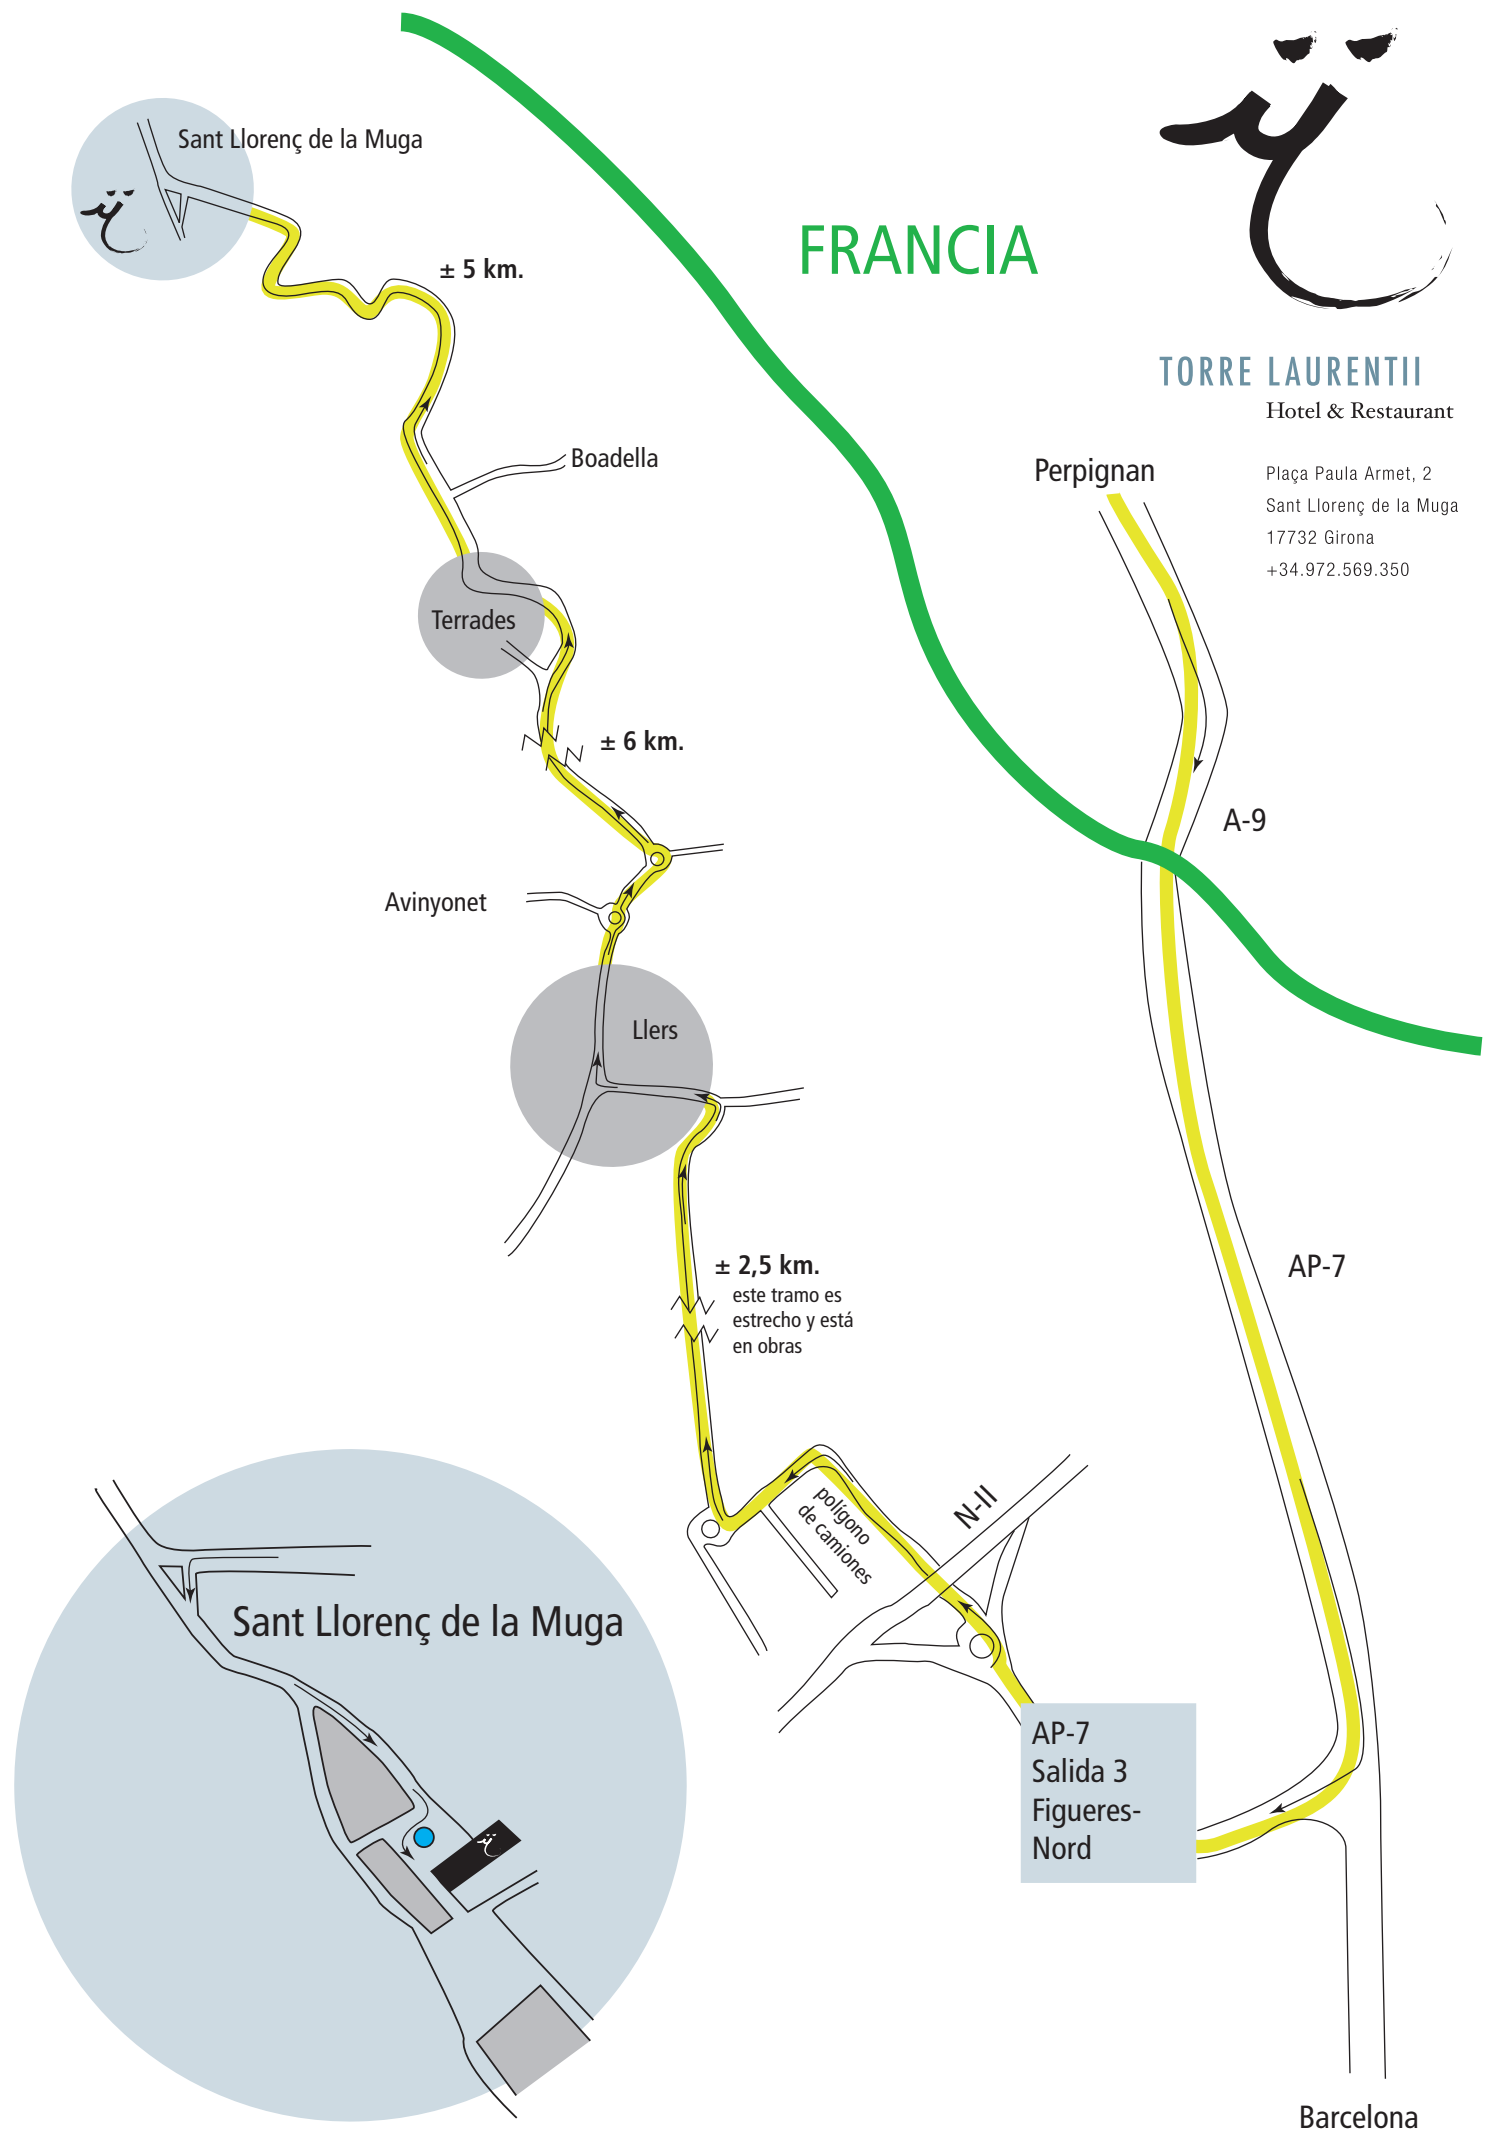

FRANCIA

TORRE LAURENTII

Hotel & Restaurant

Plaça Paula Armet, 2
Sant Llorenç de la Muga
17732 Girona
+34.972.569.350